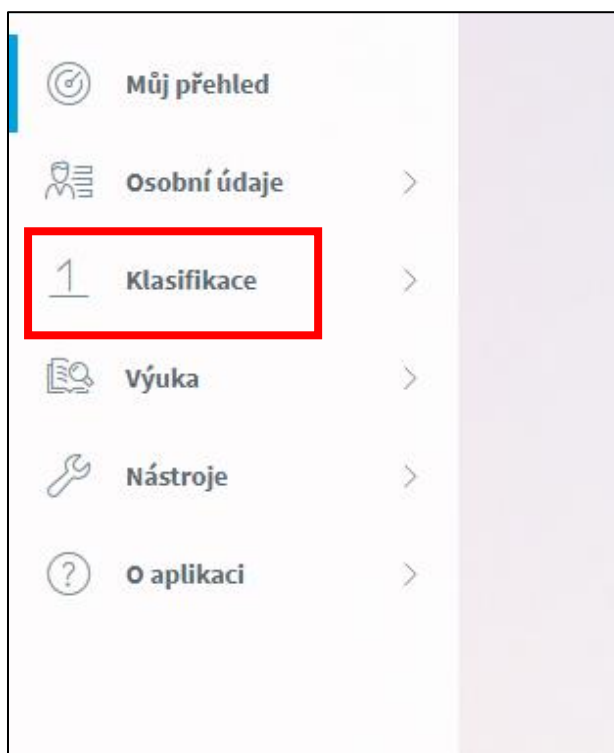

V emailu obdržíte PŘIHLAŠOVACÍ JMÉNO do systému Bakaláři a odkaz na vytvoření Vašeho HESLA pro přístup k informacím o Vašem dítěti. Postupujte dle instrukcí.

Po přihlášení pokračujte:

Hodnocení současného ročníku se objeví až 28. 1. 2021 v 8:00.

The screenshot displays the 'Pololetní klasifikace' table. The table has columns for 'Známky' and 'šhrny' at the top right. Below these are columns for the school years: první, druhý, třetí, čtvrtý, pátý, šestý, sedmý, osmý, and devátý. Each year column has two sub-columns (1. and 2.). The 'Chování' row shows '1' in all sub-columns. The 'Povinné předměty' section includes 'Anglický jazyk' with various scores. A red box highlights the 'devátý' column, and a red arrow points to the 'Známky' button.

	první		druhý		třetí		čtvrtý		pátý		šestý		sedmý		osmý		devátý	
	1.	2.	1.	2.	1.	2.	1.	2.	1.	2.	1.	2.	1.	2.	1.	2.	1.	2.
Chování	1	1	1	1	1	1	1	1	1	1	1	1	1	1	1	1		
Povinné předměty																		
Anglický jazyk	-	-	-	-	1	1	1	2	1	1	1	1	1	1	1	1		

Pro jednoho žáka budete mít jedny přihlašovací údaje pro oba rodiče.

Přihlašovací údaje uschovejte pro případné pozdější použití elektronické žákovské knížky.

Doufáme, že se všem podaří v pořádku zprovoznit přihlašování.

V případě jakýchkoliv dalších problémů s aktivací kontaktujte kancelář školy:
tel. 485 103 130 nebo 774 843 183.