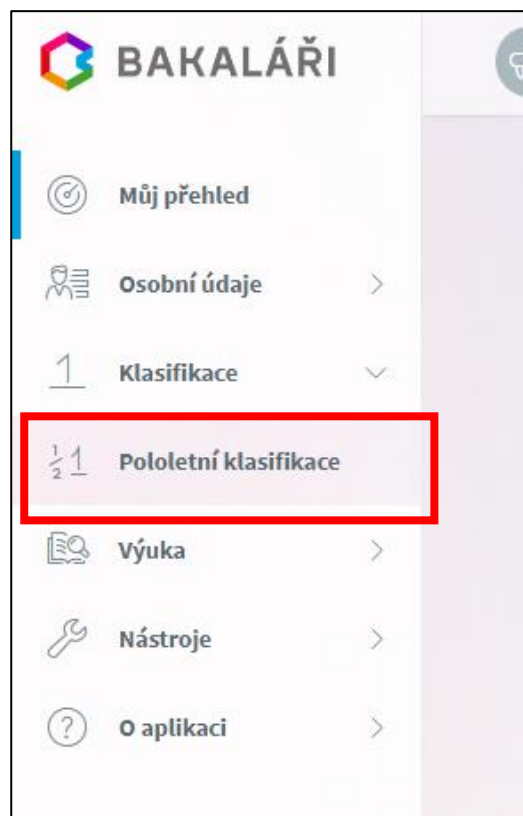

## Návod na aktivaci webové aplikace:

Přejděte na odkaz: <https://sjak.bakalari.cz/login>

Zde klikněte na „zapomenuté heslo“, vyvoláte dialogové okno pro obnovu hesla.

Zadejte vaši emailovou adresu (přes kterou komunikujete se školou – přišly vám na ni instrukce; škola ji má uloženu v systému Bakaláři), na kterou Vám přijdou přihlašovací údaje.

V případě, že Vám aktivační email do schránky nedorazí, je pravděpodobné, že ke spárování v systému nedošlo. V takovém případě kontaktujte kancelář školy pro opravu adresy.

-----

V emailu obdržíte PŘIHLAŠOVACÍ JMÉNO do systému Bakaláři a odkaz na vytvoření Vašeho HESLA pro přístup k informacím o Vašem dítěti. Postupujte dle instrukcí.

Po přihlášení pokračujte:

Hodnocení současného ročníku se objeví až 28. 1. 2021 v 8:00.

The screenshot displays the 'Pololetní klasifikace' table. The table has columns for 'Známky' and 'šhrny' at the top right. Below these are columns for the school years: první, druhý, třetí, čtvrtý, pátý, šestý, sedmý, osmý, and devátý. Each year column has two sub-columns (1. and 2.). The 'Chování' row shows '1' in all sub-columns. The 'Povinné předměty' section includes 'Anglický jazyk' with various scores. A red box highlights the 'devátý' column, and a red arrow points to the 'Známky' button.